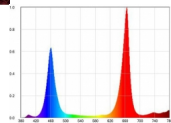

## BLOOM VITAL

50W, 100W, 150W, 200W, 300W - LED Pflanzenstrahler - LED Grow light - High-Power-LEDs - LED Gewächshausbeleuchtung - LED Langfeldleuchte - LED Color Vollspektrum - Vertical Farming - ohne Lüfter - IP67